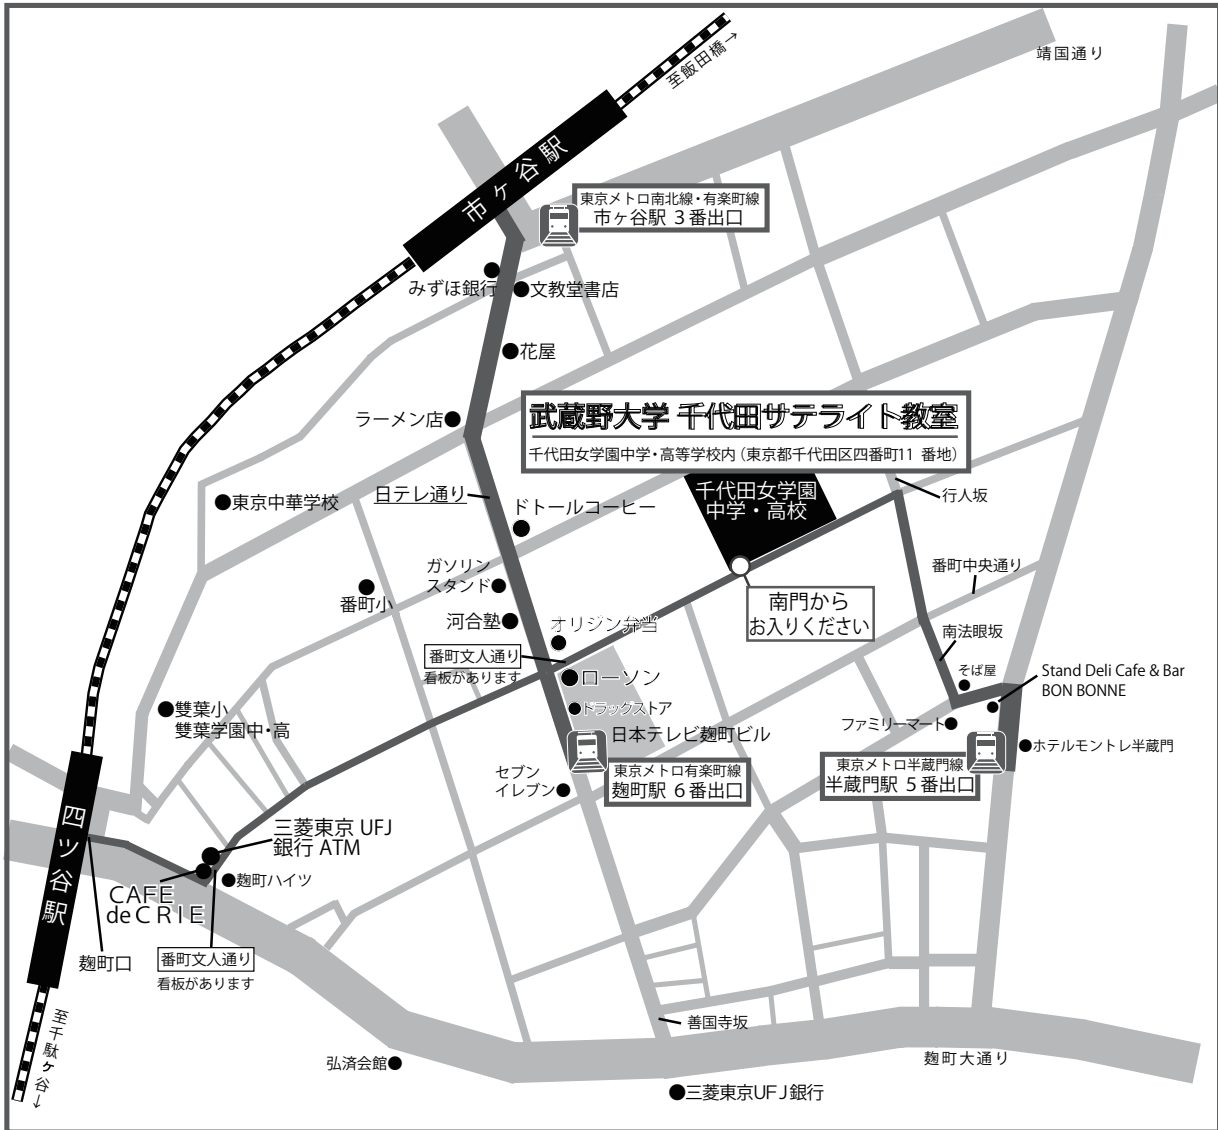

■ 千代田サテライト教室 ■

交通アクセス

- J R市ヶ谷駅・四ツ谷駅より徒歩7分
 - 市ヶ谷駅から日テレ通りまではゆるやかな坂道です
 - 四ツ谷駅から千代田サテライト教室まで番町文人通りを通ると坂道はありません
- 東京メトロ有楽町線麹町駅より徒歩5分
- 東京メトロ有楽町線半蔵門駅より徒歩5分