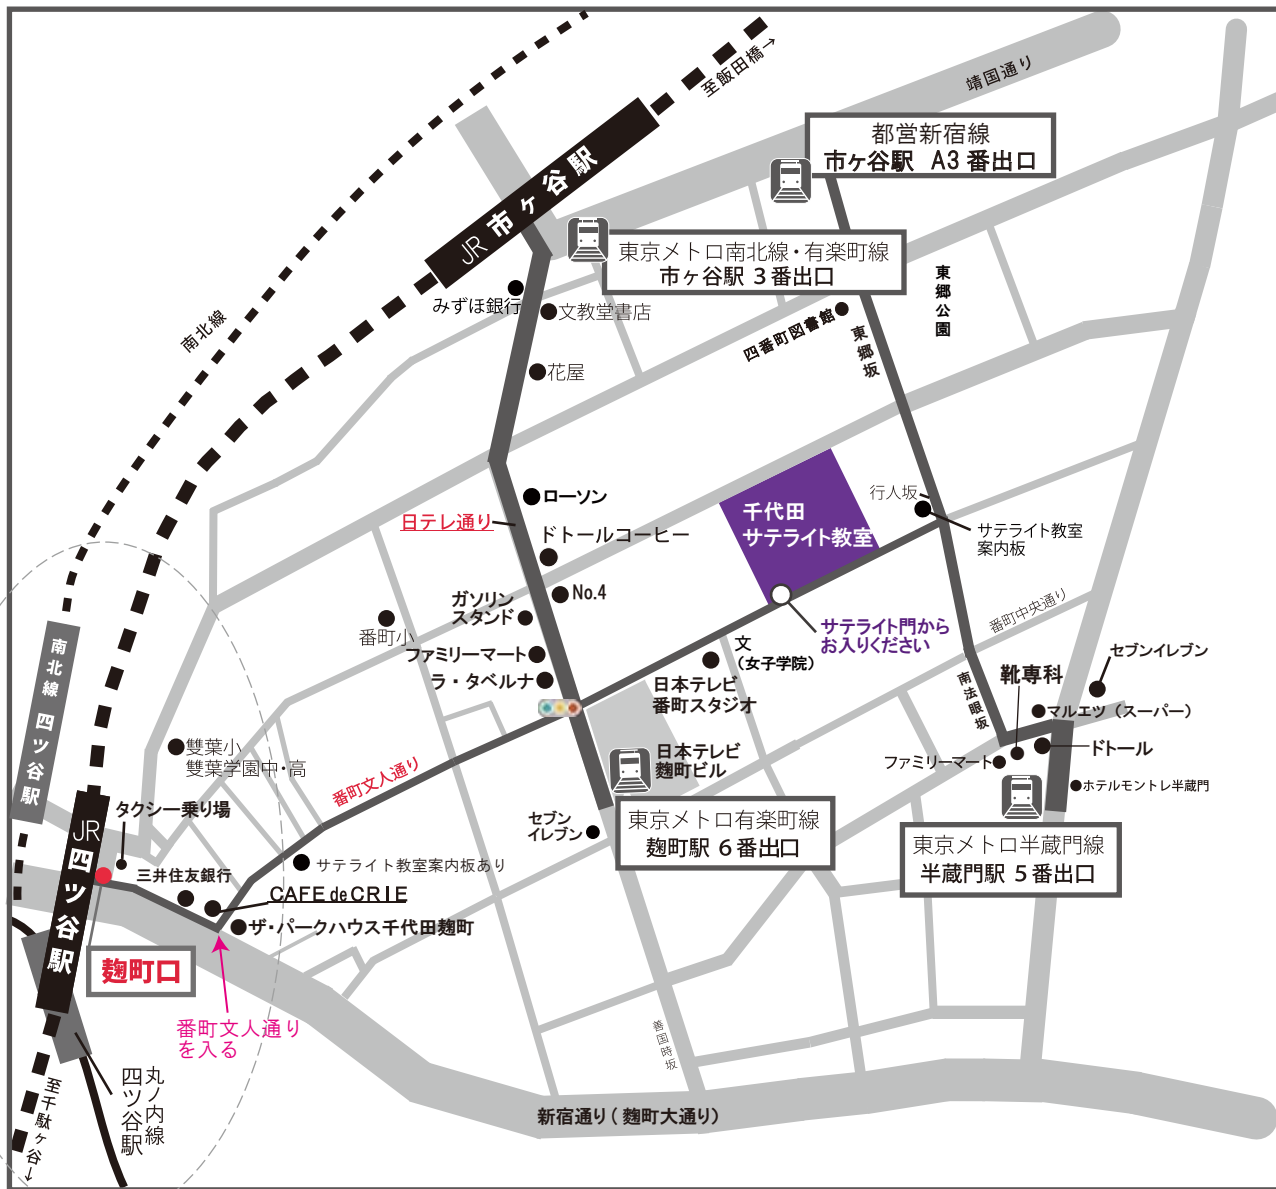

千代田サテライト教室

武蔵野大学附属千代田高等学院・千代田女子学園中学校内（千代田区四番町 11 番地）

四ツ谷駅周辺拡大図

最寄駅のご案内

- JR**
- 四ツ谷駅 麴町口より徒歩 10 分
 - 市ヶ谷駅 3 番出口より徒歩 10 分（緩やかな坂道あり）
- 都営新宿線**
- 市ヶ谷駅 A3 番出口より徒歩 8 分
- 東京メトロ**
- 有楽町線 麴町駅より徒歩 5 分（駅階段多い）
 - 半蔵門線 半蔵門駅より徒歩 5 分（坂道あり）
 - 丸ノ内線 四ツ谷駅赤坂口より徒歩 9 分
 - 南北線 四ツ谷駅四ツ谷口より徒歩 9 分

CAFE de CRIE
（カフェド・クリエ）を曲がります。

「番町文人通り」看板があります。

番町文人通り（細い道）をお進みください。