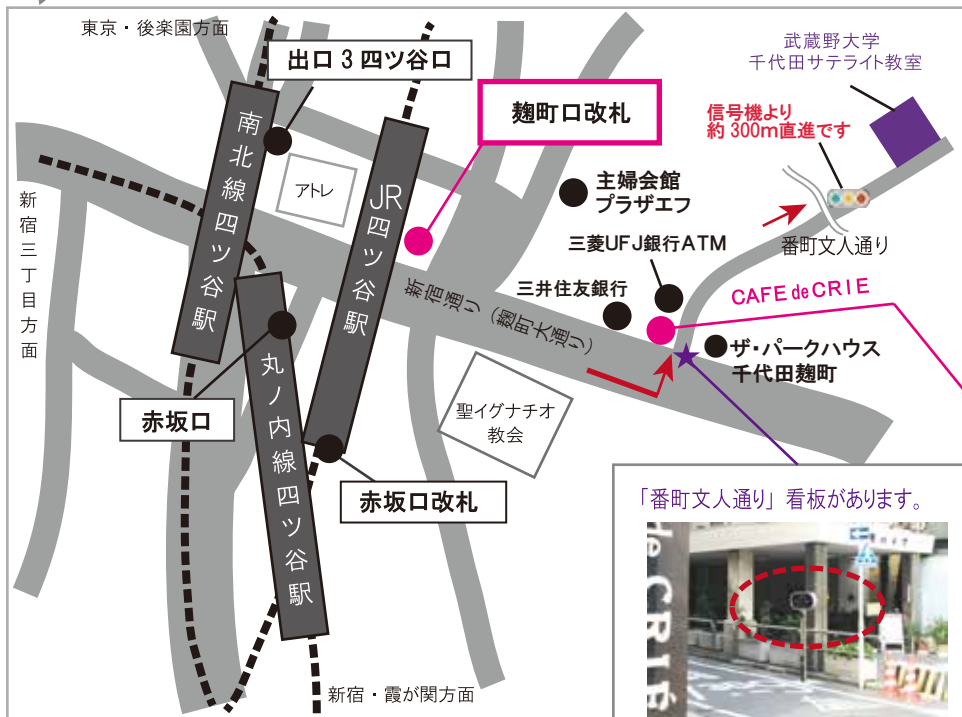

千代田サテライト教室

武蔵野大学附属千代田高等学院・千代田女子学園中学校内（千代田区四番町 11 番地）

四ツ谷駅周辺拡大図

最寄駅のご案内

- JR**
- 四ツ谷駅 麴町口より徒歩 10 分
 - 市ヶ谷駅 3 番出口より徒歩 10 分（緩やかな坂道あり）
- 都営新宿線**
- 市ヶ谷駅 A3 番出口より徒歩 8 分
- 東京メトロ**
- 有楽町線 麴町駅より徒歩 5 分（駅階段多い）
 - 半蔵門線 半蔵門駅より徒歩 5 分（坂道あり）
 - 丸ノ内線 四ツ谷駅赤坂口より徒歩 9 分
 - 南北線 四ツ谷駅四ツ谷口より徒歩 9 分

CAFE de CRIE
（カフェド・クリエ）を曲がります。

「番町文人通り」看板があります。

番町文人通り（細い道）をお進みください。