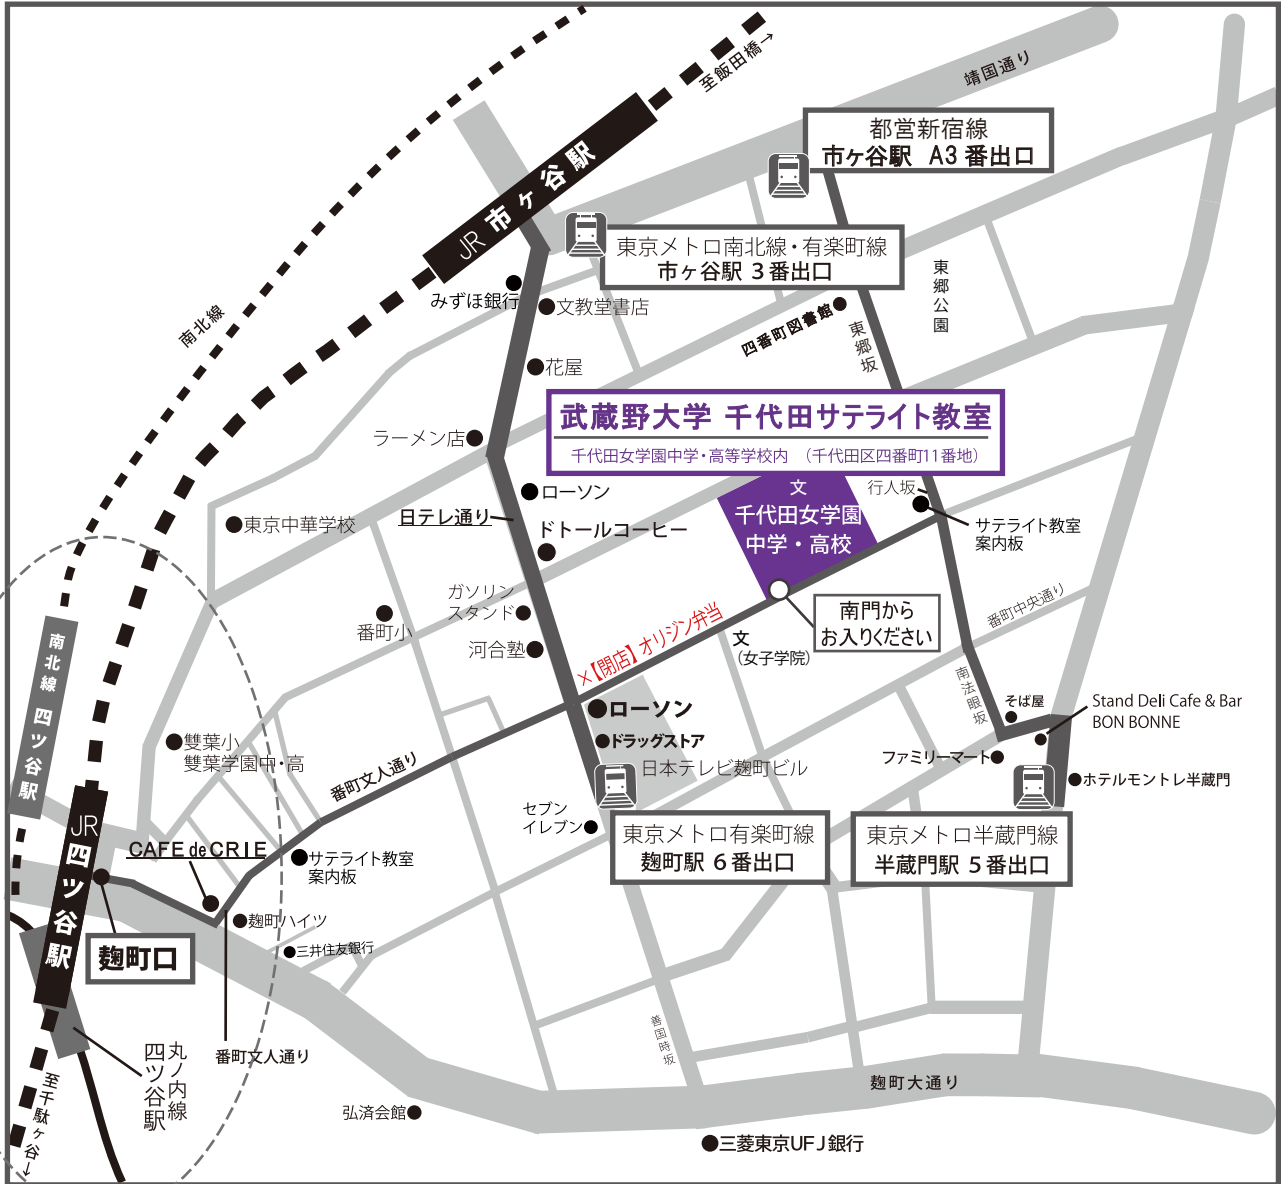

# 千代田サテライト教室

ご案内地図 (2017月1月改訂版)

## 四ツ谷駅周辺拡大図

## 最寄駅のご案内

- JR**
- 四ツ谷駅 麹町口より 徒歩 8 分
  - 市ヶ谷駅 3 番出口より 徒歩 8 分 (緩やかな坂道あり)
- 都営新宿線**
- 市ヶ谷駅 A3 番出口より 徒歩 8 分
- 東京メトロ**
- 有楽町線 麹町駅より 徒歩 5 分 (駅階段多い)
  - 半蔵門線 半蔵門駅より 徒歩 5 分 (緩やかな坂道あり)
  - 丸の内線 四ツ谷駅 赤坂口より 徒歩 9 分
  - 南北線 四ツ谷駅 四ツ谷口より 徒歩 9 分