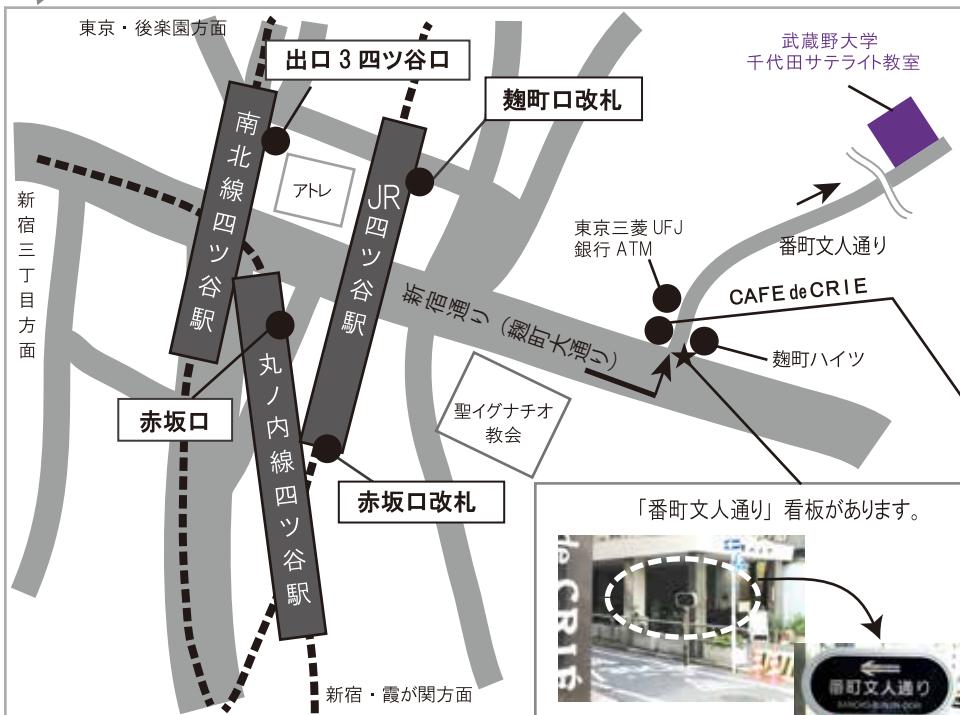

# 千代田サテライト教室

ご案内地図 (2017月1月改訂版)

## 四ツ谷駅周辺拡大図

## 最寄駅のご案内

- JR**
- 四ツ谷駅 麹町口より 徒歩 8 分
  - 市ヶ谷駅 3 番出口より 徒歩 8 分 (緩やかな坂道あり)
- 都営新宿線**
- 市ヶ谷駅 A3 番出口より 徒歩 8 分
- 東京メトロ**
- 有楽町線 麹町駅より 徒歩 5 分 (駅階段多い)
  - 半蔵門線 半蔵門駅より 徒歩 5 分 (緩やかな坂道あり)
  - 丸の内線 四ツ谷駅 赤坂口より 徒歩 9 分
  - 南北線 四ツ谷駅 四ツ谷口より 徒歩 9 分